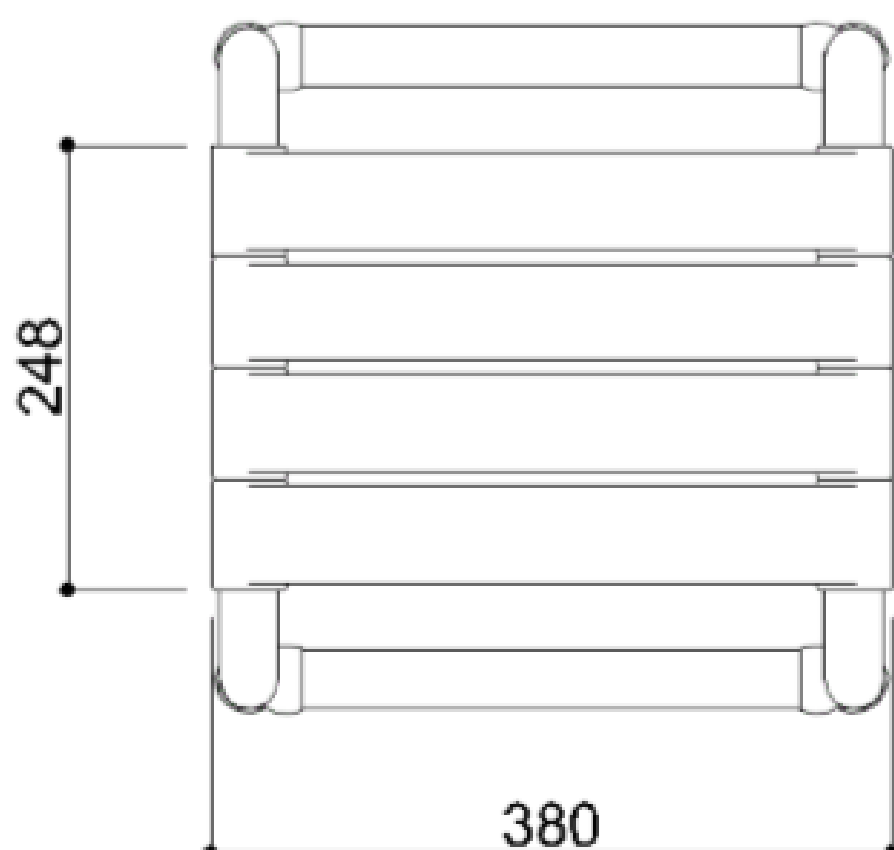

TUBOCOLOR DOUCHEKRUK