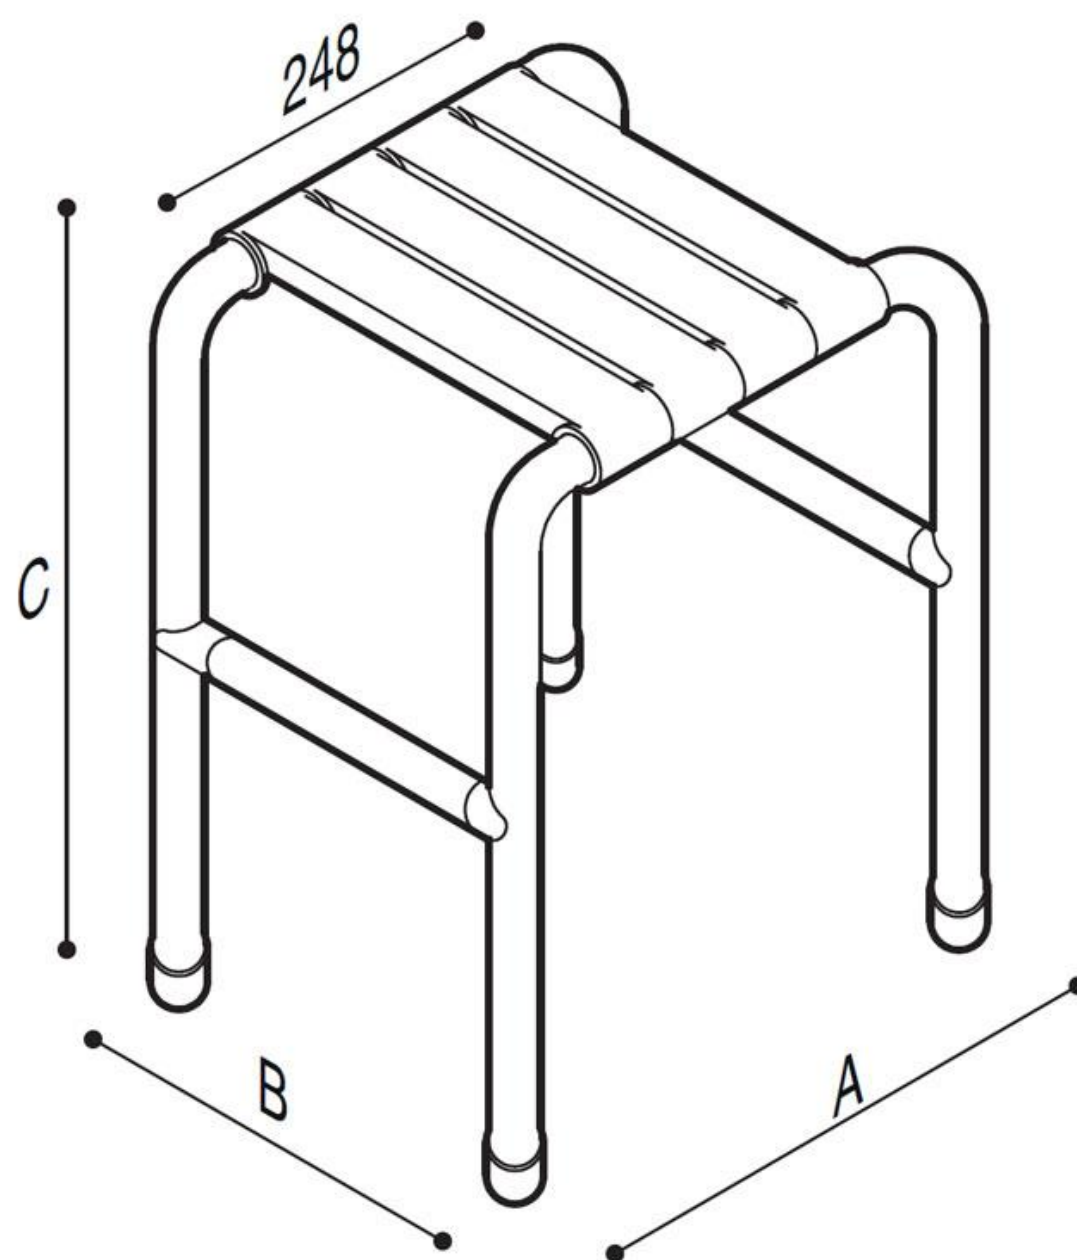

## TUBOCOLOR DOUCHEKRUK

Kruk met structuur van gegalvaniseerd staal, bekleed met antislip, zacht, warm aanvoelend, antimicrobieel vinyl. Latten van antimicrobieel nylon vinyl. Verkrijgbaar in verschillende kleuren.

- Geschikt voor een gebruikersgewicht tot 150 kg
- Afmetingen: AxBxC 385x334x430 (30)  
385x380x430 (60)

• Beschikbare kleuren:

## TUBOCOLOR DOUCHEKRUK

Artn°	AxBxC (mm)	Gewicht	Belasting
G01JDS30xx	385x334x430	5.70	150
G01JDS60xx	385x380x430	5.70	150