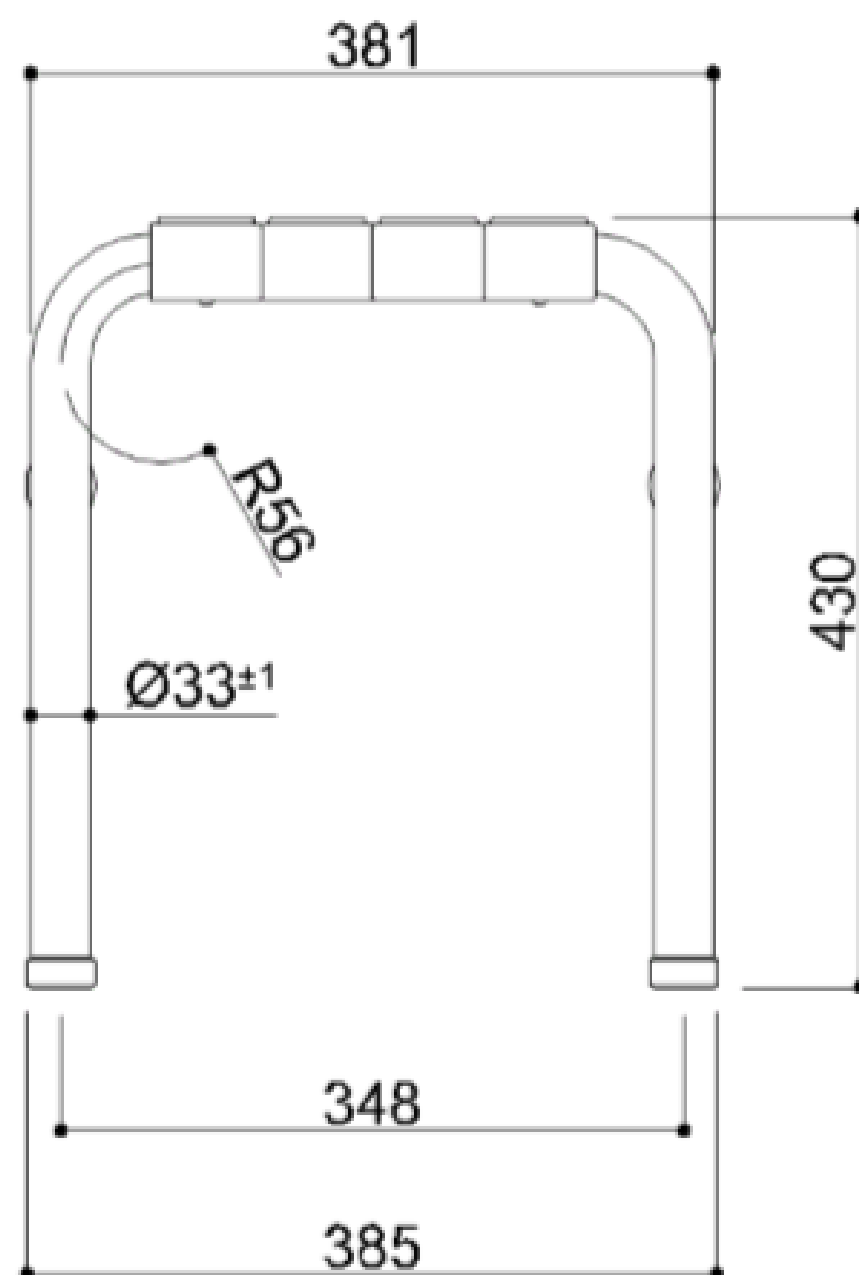

TUBOCOLOR DOUCHEKRUK